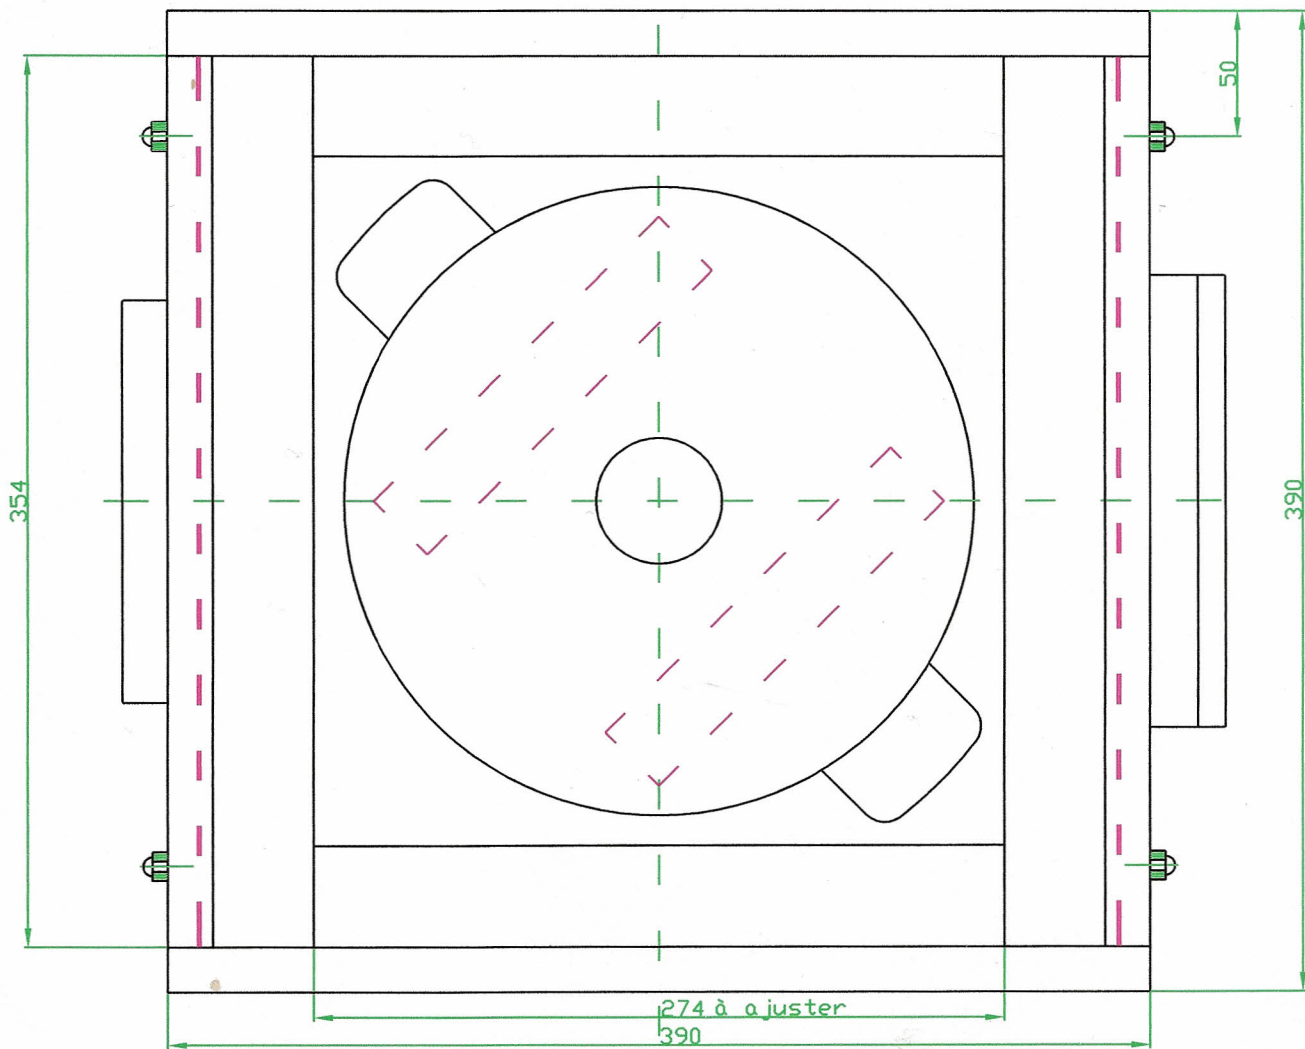

Elastique de tente
Lq80 (LEROY MERLIN)

éch 1/3

MARMITE NORVEGIENNE

JB le 22.11.2015