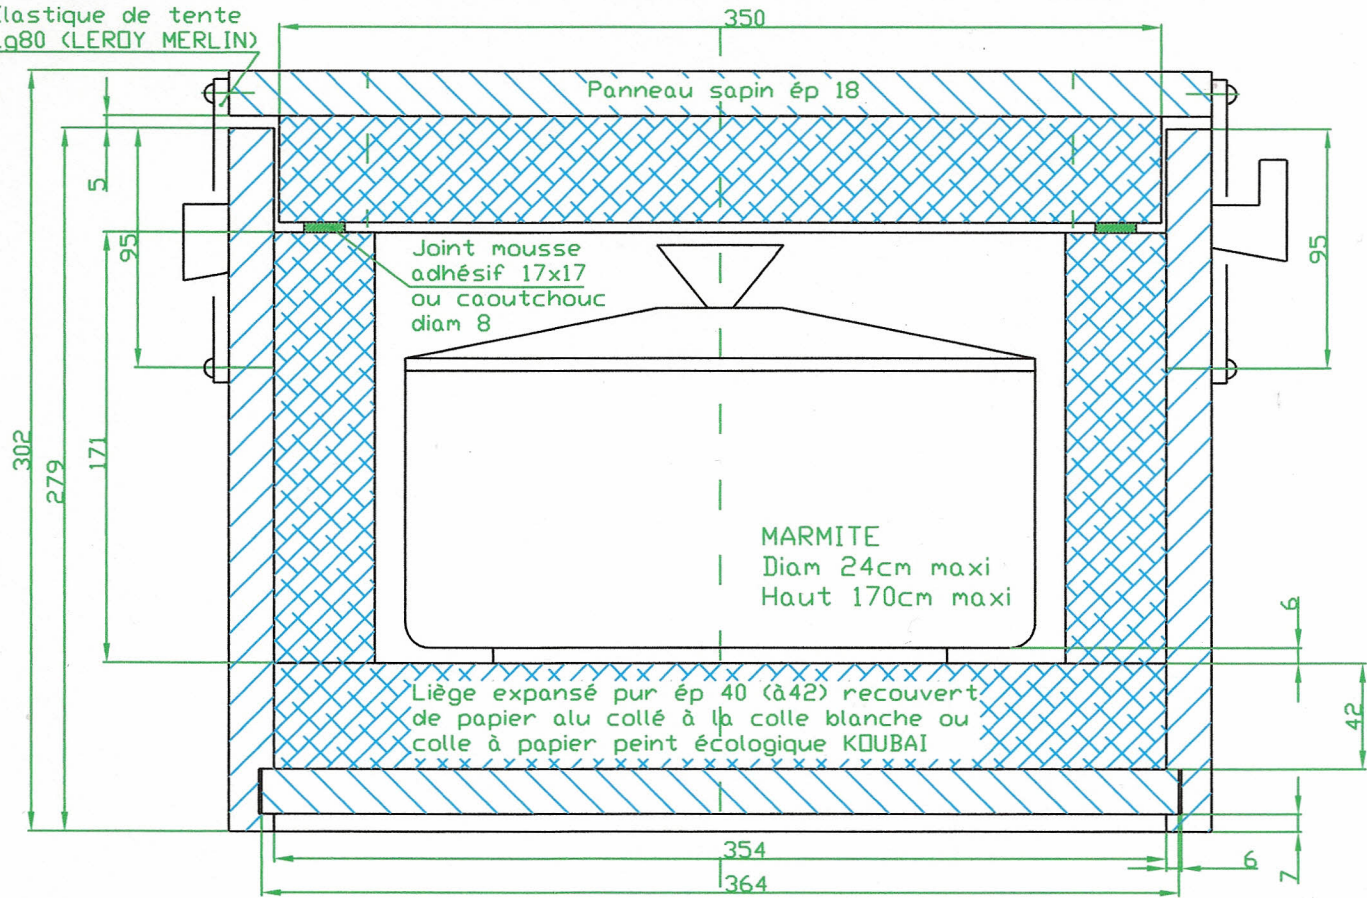

Elastique de tente
Lq80 (LEROY MERLIN)

éch 1/3

MARMITE NORVEGIENNE

JB le 22.11.2015